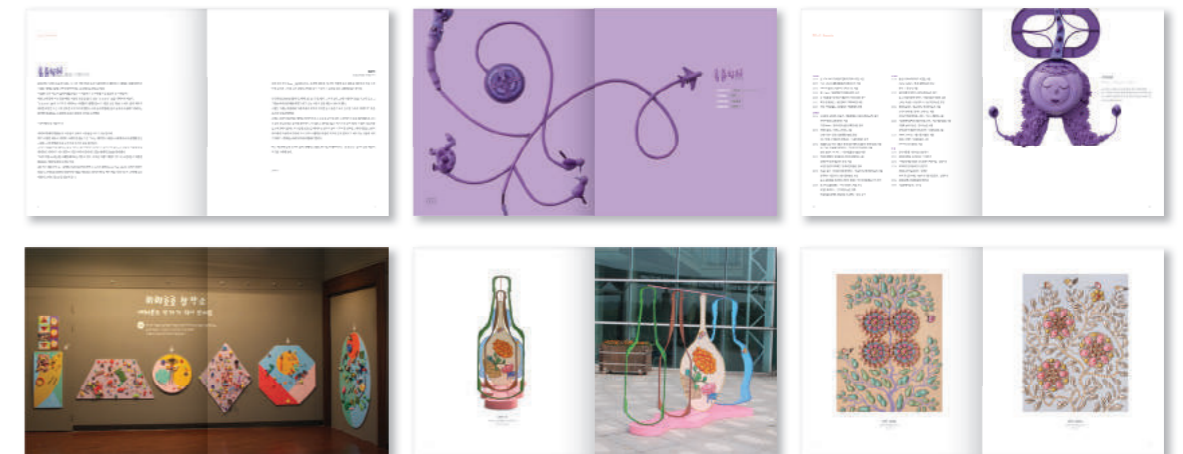

휴 메이드
휴 메이드 디

이레도시개발 주식회사
이레도시개발 주식회사 디

REDEYE 브로셔 _ REDEYE
기획, 디자인, 인쇄

희희호호전시 작품집 _ 진천종박물관, 진천군
기획, 디자인, 인쇄

일산자이 리플렛 _ 일산자이
홍보 리플렛, 인쇄

윙 BI 리뉴얼 _ 윙
비디자인, 메뉴얼북 인쇄

둘레둘레 경북해안길 _ 경북씨그랜드센터, 포항공대
체험보고서, 인쇄

카페나무 BI _ 카페나무
BI