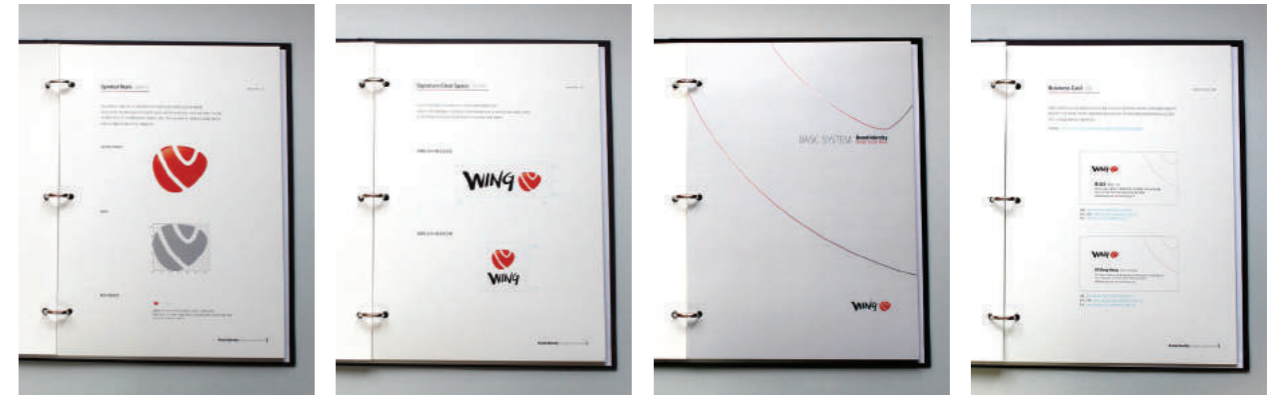

휴 메이드
휴 메이드 디

이레도시개발 주식회사
이레도시개발 주식회사 디

REDEYE 브로셔 _ REDEYE
기획, 디자인, 인쇄

희희호호전시 작품집 _ 진천종박물관, 진천군
기획, 디자인, 인쇄

일산자이 리플렛 _ 일산자이
홍보 리플렛, 인쇄

윙 BI 리뉴얼 _ 윙
비디자인, 메뉴얼북 인쇄

둘레둘레 경북해안길 _ 경북씨그랜드센터, 포항공대
체험보고서, 인쇄

카페나무 BI _ 카페나무
BI