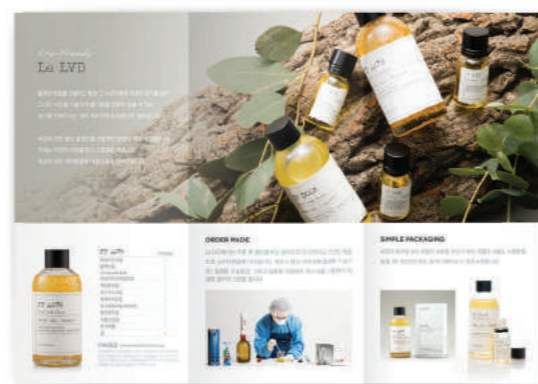

한국전문문화대학교 홍보상품 _ 한국전문문화대학교
스프링노트, 포스트잇 종이홀더 디자인 제작

포항해양시스템연구소 리플렛 _ 포항해양시스템연구소
디자인, 인쇄 제작

포브 리플렛_포브
리플렛 기획 디자인

HD인터내셔널 BI 디자인 _ HD인터내셔널
BI 디자인

베니키아 홍보 포스터 2종 _ 한국관광공사 베니키아 디자인

에코천사 리플렛 _ 에코천사 디자인, 인쇄

Le LVD 리플렛 _ (주)르엘비디
 상품 리플렛 기획 디자인