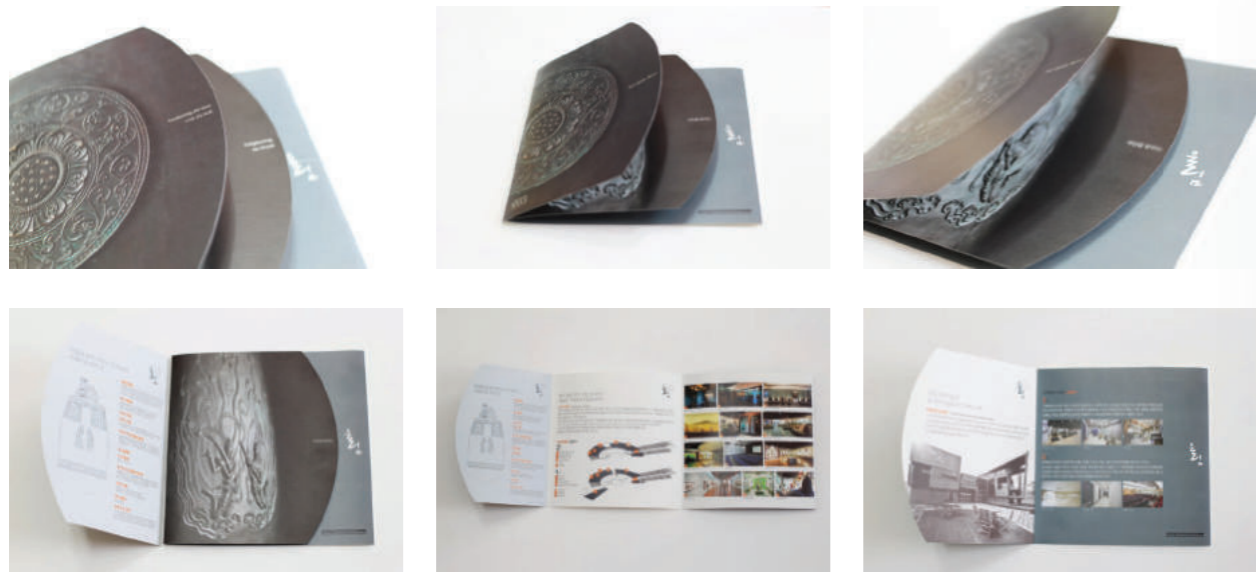

진천종박물관 홍보 리플렛 _ 진천종박물관
리플렛, 인쇄